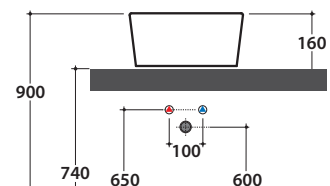

Effetto antibatterico su ceramica
BATAFORM®

Bagno di Colore

Prodotto smaltato con
CERASLIDE®

Le Pietre

Cod. **FO035BI**

Lavabo Ø 35 h16 cm. Installazione da appoggio. Peso 9 Kg

* Per rubinetto su piano

Cod. **FI024BI**

Piletta a scarico libero con tappo in ceramica per lavabi senza troppo pieno. Peso 0,5 Kg

Cod. **FI024CR**

Piletta cromata a scarico libero per lavabi senza troppo pieno. Peso 0,5 Kg