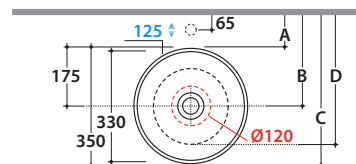

FORTY3 LAVABO FO035BI

CE EN 14688:2015

GLOBO

| | Rubinetto a parete <i>Wall mounted taps</i> | Rubinetto su piano <i>Taps mounted on counter top</i> |
|-----|--|--|
| A : | 85 | 110 |
| B : | 260 | 285 |
| C : | 435 | 460 |
| D : | 415 | 440 |

Effetto antibatterico su ceramica
BATAFORM®

Bagno di Colore

Prodotto smaltato con
CERASLIDE®

Le Pietre

Cod. **FO035BI**

Lavabo Ø 35 h16 cm. Installazione da appoggio. Peso 9 Kg

* Per rubinetto su piano

Cod. **FI024BI**

Piletta a scarico libero con tappo in ceramica per lavabi senza troppo pieno. Peso 0,5 Kg

Cod. **FI024CR**

Piletta cromata a scarico libero per lavabi senza troppo pieno. Peso 0,5 Kg