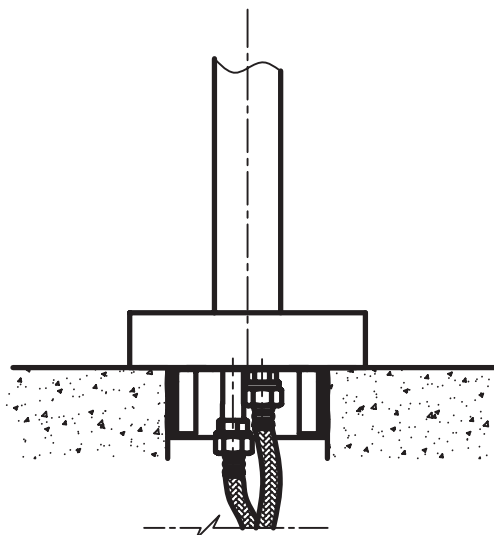

KERASAN

ISTRUZIONI DI MONTAGGIO

ARTWORK Art. 7561

ARTWORK Miscelatore progressivo da
terra inox satinato

ARTWORK Stainless steel satin
floor mounted basin progressive mixer

1

2

3

4

KERASAN

ISTRUZIONI DI MONTAGGIO

ARTWORK Art. 7561

ARTWORK Miscelatore progressivo da
terra inox satinato

ARTWORK Stainless steel satin
floor mounted basin progressive mixer