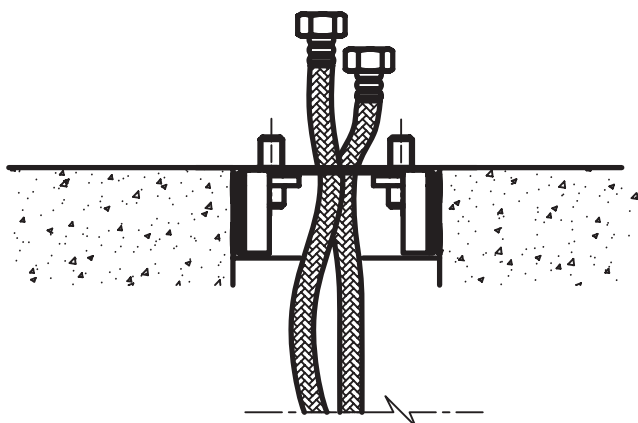

KERASAN

ISTRUZIONI DI MONTAGGIO

ARTWORK Art. 7561

ARTWORK Miscelatore progressivo da
terra inox satinato

ARTWORK Stainless steel satin
floor mounted basin progressive mixer

1

2

3

4

KERASAN

ISTRUZIONI DI MONTAGGIO

ARTWORK Art. 7561

ARTWORK Miscelatore progressivo da
terra inox satinato

ARTWORK Stainless steel satin
floor mounted basin progressive mixer