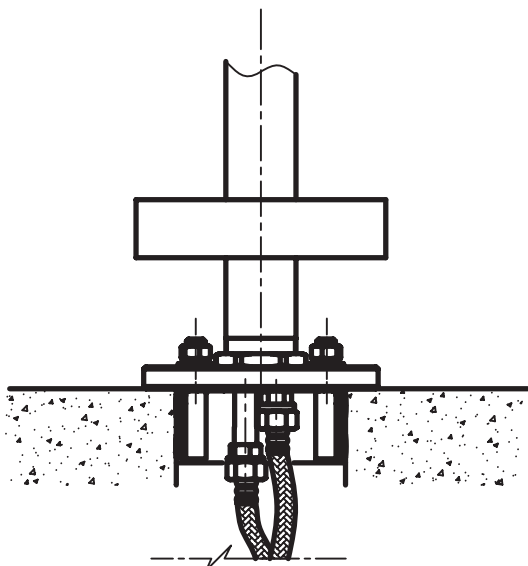

KERASAN

ISTRUZIONI DI MONTAGGIO

ARTWORK Art. 7561

ARTWORK Miscelatore progressivo da
terra inox satinato

ARTWORK Stainless steel satin
floor mounted basin progressive mixer

1

2

3

4

KERASAN

ISTRUZIONI DI MONTAGGIO

ARTWORK Art. 7561

ARTWORK Miscelatore progressivo da
terra inox satinato

ARTWORK Stainless steel satin
floor mounted basin progressive mixer