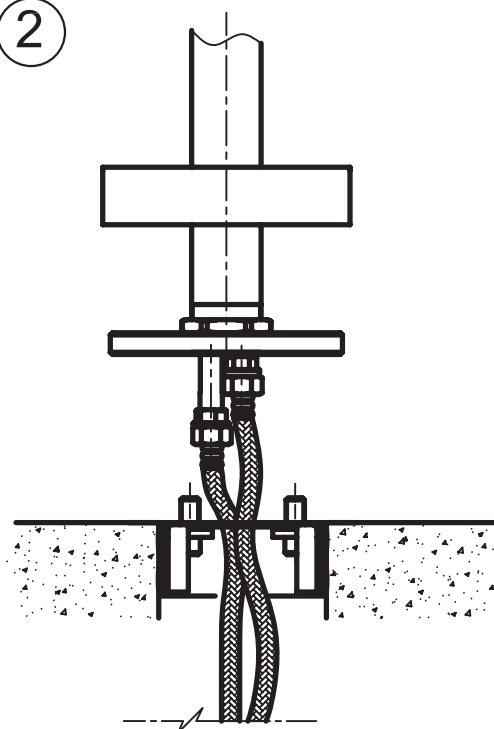

KERASAN

ISTRUZIONI DI MONTAGGIO

ARTWORK Art. 7561

ARTWORK Miscelatore progressivo da
terra inox satinato

ARTWORK Stainless steel satin
floor mounted basin progressive mixer

1

2

3

4

KERASAN

ISTRUZIONI DI MONTAGGIO

ARTWORK Art. 7561

ARTWORK Miscelatore progressivo da
terra inox satinato

ARTWORK Stainless steel satin
floor mounted basin progressive mixer