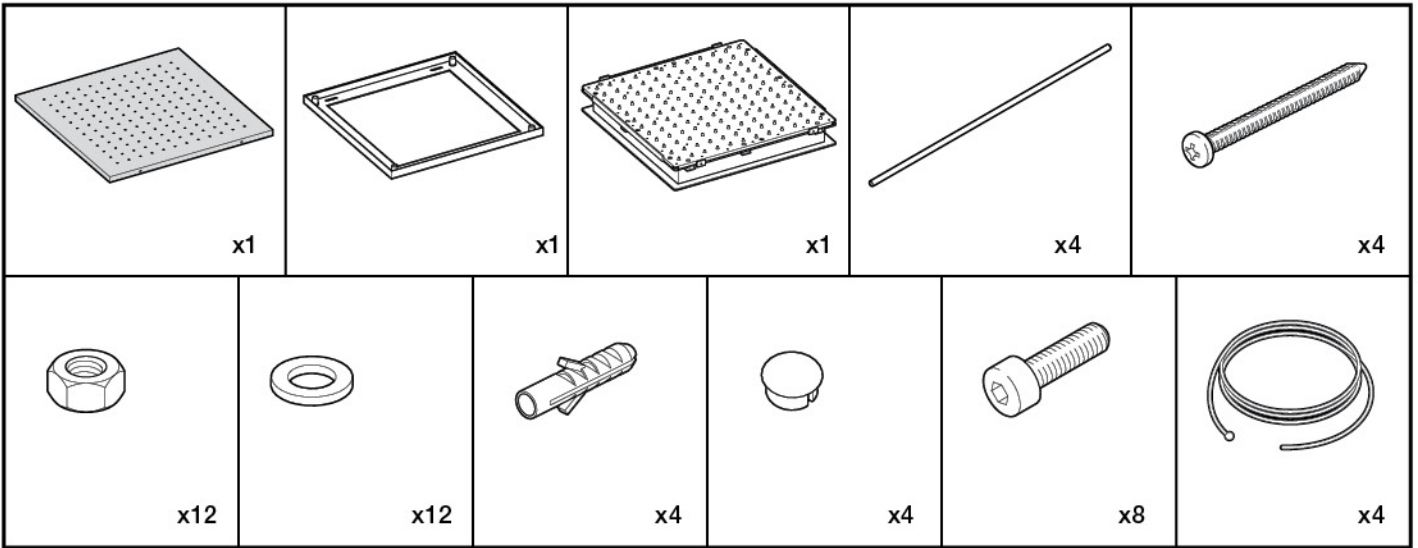

ARMANI / **Roca**

A5B9376..0

5

6

A5A2976...

7

8

 P	P bar		
 T	°C		
 Q (3 bar)	l/min		