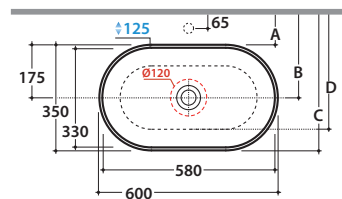

FORTY3 LAVABO FO061BI

CE EN 14688:2015

GLOBO

	Rubinetto a parete Wall mounted taps	Rubinetto su piano Taps mounted on counter top
A:	85	110
B:	260	285
C:	435	460
D:	420	445

Effetto antibatterico su ceramica
BATAFORM®

Le Pietre

Prodotto smaltato con
CERASLIDE®

Cod. **FO061BI**

Lavabo 60.35 h16 cm. Installazione da appoggio. Peso 15 Kg

* Per rubinetto su piano

Cod. **FI024BI**

Piletta a scarico libero con tappo in ceramica per lavabi senza troppo pieno. Peso 0,5 Kg

Cod. **FI024CR**

Piletta cromata a scarico libero per lavabi senza troppo pieno. Peso 0,5 Kg