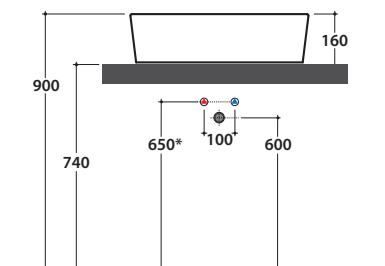

FORTY3 LAVABO FO061BI

CE EN 14688:2015

GLOBO

	Rubinetto a parete Wall mounted taps	Rubinetto su piano Taps mounted on counter top
A:	85	110
B:	260	285
C:	435	460
D:	420	445

Effetto antibatterico su ceramica
BATAFORM®

Le Pietre

Prodotto smaltato con
CERASLIDE®

Cod. **FO061BI**

Lavabo 60.35 h16 cm. Installazione da appoggio. Peso 15 Kg

* Per rubinetto su piano

Cod. **FI024BI**

Piletta a scarico libero con tappo in ceramica per lavabi senza troppo pieno. Peso 0,5 Kg

Cod. **FI024CR**

Piletta cromata a scarico libero per lavabi senza troppo pieno. Peso 0,5 Kg