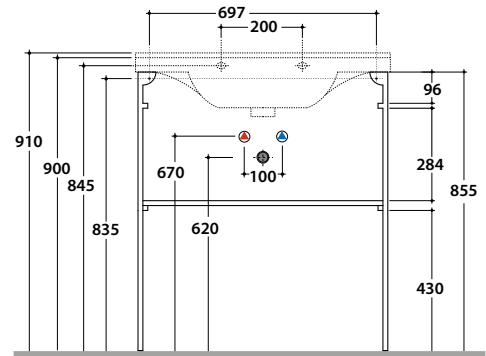

MODE STRUTTURA A TERRA ME004SAR

GLOBO

Finiture

Acciaio nero opaco

Cod. **ME004SAR**

Struttura a terra in acciaio nero opaco 76,7x31,5 h85,5 cm. Per lavabo ME080. Peso 10 Kg