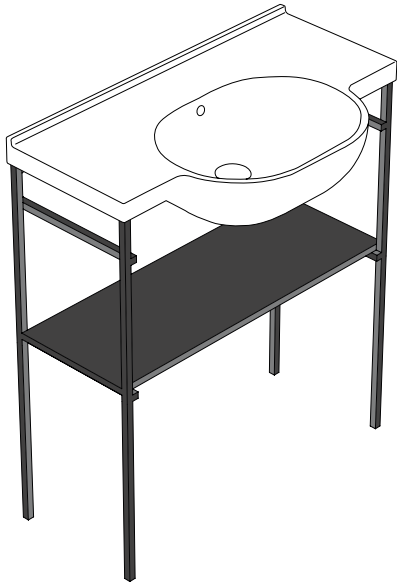

MODE STRUTTURA A TERRA ME004SAR

GLOBO

Finiture

Acciaio nero opaco

Cod. **ME004SAR**

Struttura a terra in acciaio nero opaco 76,7x31,5 h85,5 cm. Per lavabo ME080. Peso 10 Kg