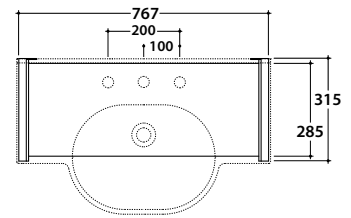

MODE STRUTTURA A TERRA ME004SAR

GLOBO

Finiture

Acciaio nero opaco

Cod. **ME004SAR**

Struttura a terra in acciaio nero opaco 76,7x31,5 h85,5 cm. Per lavabo ME080. Peso 10 Kg