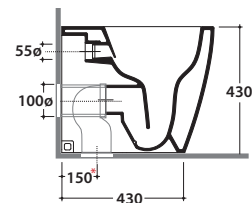

MODE VASOMULTI® ME001BI

GLOBO

Effetto antibatterico su ceramica BATAFORM®

Prodotto smaltato con CERALSLIDE®

Scarico ottimizzato a 4/2,6 litri

Bagno di Colore (Solo Bianco Opaco BC)

Cod. **ME001BI**

Vaso a terra SENZABRIDA® 53.34 h43 cm. con carico e scarico regolabile MULTI. Installazione filo parete. Scarico 4 / 2,6 Lt. Completo di fissaggi. Peso 26 Kg

Cod. **ME019BI**

Coprivaso rimovibile in duroplast con chiusura tradizionale. Peso 3 Kg