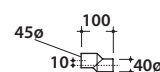

Cod. **VA086****

Raccordo eccentrico per entrata acqua h 33 cm o h 36 cm. Peso 0,1Kg

Cod. **VA076**

Raccordo per scarico a parete cm. 35