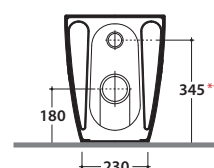

MODE VASOMULTI® ME001BI

GLOBO

Effetto antibatterico su ceramica BATAFORM®

Prodotto smaltato con CERALSLIDE®

Scarico ottimizzato a 4/2,6 litri

Bagno di Colore (Solo Bianco Opaco BC)

Cod. **ME001BI**

Vaso a terra SENZABRIDA® 53.34 h43 cm. con carico e scarico regolabile MULTI. Installazione filo parete. Scarico 4 / 2,6 Lt. Completo di fissaggi. Peso 26 Kg

Cod. **ME019BI**

Coprivaso rimovibile in duroplast con chiusura tradizionale. Peso 3 Kg