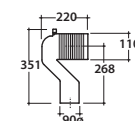

MODE VASOMULTI® ME001BI

GLOBO

Effetto antibatterico su ceramica BATAFORM®

Prodotto smaltato con CERALSLIDE®

Scarico ottimizzato a 4/2,6 litri

Bagno di Colore (Solo Bianco Opaco BC)

Cod. **ME001BI**

Vaso a terra SENZABRIDA® 53.34 h43 cm. con carico e scarico regolabile MULTI. Installazione filo parete. Scarico 4 / 2,6 Lt. Completo di fissaggi. Peso 26 Kg

Cod. **ME019BI**

Coprivaso rimovibile in duroplast con chiusura tradizionale. Peso 3 Kg

Cod. **ME020BI**

Coprivaso rimovibile in duroplast con chiusura rallentata. Peso 3 Kg

Cod. **VA092***

Raccordo per scarico a pavimento regolabile da 6 a 12 cm. Peso 0,3Kg

Cod. **VA093***

Curva tecnica per lo scarico a pavimento regolabile da 13 a 15 cm. Peso 0,3Kg

Cod. **VA094***

Raccordo per scarico a pavimento regolabile da 16 a 21 cm. Peso 0,3Kg

Cod. **VA086****

Raccordo eccentrico per entrata acqua h 33 cm o h 36 cm. Peso 0,1Kg

Cod. **VA076**

Raccordo per scarico a parete cm. 35

Cod. **VA132**

Riduttore flusso di scarico.