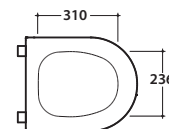

MODE VASOMULTI® ME001BI

GLOBO

Effetto antibatterico su ceramica BATAFORM®

Prodotto smaltato con CERALSLIDE®

Scarico ottimizzato a 4/2,6 litri

Bagno di Colore (Solo Bianco Opaco BC)

Cod. **ME001BI**

Vaso a terra SENZABRIDA® 53.34 h43 cm. con carico e scarico regolabile MULTI. Installazione filo parete. Scarico 4 / 2,6 Lt. Completo di fissaggi. Peso 26 Kg

Cod. **ME019BI**

Coprivaso rimovibile in duroplast con chiusura tradizionale. Peso 3 Kg

Cod. **ME020BI**

Coprivaso rimovibile in duroplast con chiusura rallentata. Peso 3 Kg

Cod. **VA092***

Raccordo per scarico a pavimento regolabile da 6 a 12 cm. Peso 0,3Kg

Cod. **VA093***

Curva tecnica per lo scarico a pavimento regolabile da 13 a 15 cm. Peso 0,3Kg

Cod. **VA094***

Raccordo per scarico a pavimento regolabile da 16 a 21 cm. Peso 0,3Kg

Cod. **VA086****

Raccordo eccentrico per entrata acqua h 33 cm o h 36 cm. Peso 0,1Kg

Cod. **VA076**

Raccordo per scarico a parete cm. 35

Cod. **VA132**

Riduttore flusso di scarico.