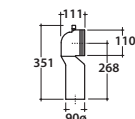

Cod. **VA094***

Raccordo per scarico a pavimento regolabile da 16 a 21 cm. Peso 0,3Kg