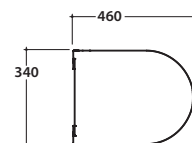

MODE VASOMULTI® ME001BI

GLOBO

Effetto antibatterico su ceramica BATAFORM®

Prodotto smaltato con CERALSLIDE®

Scarico ottimizzato a 4/2,6 litri

Bagno di Colore (Solo Bianco Opaco BC)

Cod. **ME001BI**

Vaso a terra SENZABRIDA® 53.34 h43 cm. con carico e scarico regolabile MULTI. Installazione filo parete. Scarico 4 / 2,6 Lt. Completo di fissaggi. Peso 26 Kg

Cod. **ME019BI**

Coprivaso rimovibile in duroplast con chiusura tradizionale. Peso 3 Kg

Cod. **ME020BI**

Coprivaso rimovibile in duroplast con chiusura rallentata. Peso 3 Kg

Cod. **VA092***

Raccordo per scarico a pavimento regolabile da 6 a 12 cm. Peso 0,3Kg

Cod. **VA093***

Curva tecnica per lo scarico a pavimento regolabile da 13 a 15 cm. Peso 0,3Kg

Cod. **VA094***

Raccordo per scarico a pavimento regolabile da 16 a 21 cm. Peso 0,3Kg

Cod. **VA086****

Raccordo eccentrico per entrata acqua h 33 cm o h 36 cm. Peso 0,1Kg

Cod. **VA076**

Raccordo per scarico a parete cm. 35

Cod. **VA132**

Riduttore flusso di scarico.