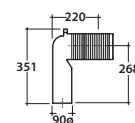

Cod. **VA093***

Curva tecnica per lo scarico a pavimento regolabile da 13 a 15 cm. Peso 0,3Kg