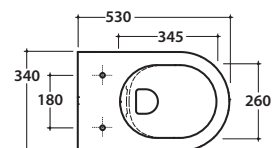

MODE VASOMULTI® ME001BI

GLOBO

Effetto antibatterico su ceramica BATAFORM®

Prodotto smaltato con CERALSLIDE®

Scarico ottimizzato a 4/2,6 litri

Bagno di Colore (Solo Bianco Opaco BC)

Cod. **ME001BI**

Vaso a terra SENZABRIDA® 53.34 h43 cm. con carico e scarico regolabile MULTI. Installazione filo parete. Scarico 4 / 2,6 Lt. Completo di fissaggi. Peso 26 Kg

Cod. **ME019BI**

Coprivaso rimovibile in duroplast con chiusura tradizionale. Peso 3 Kg